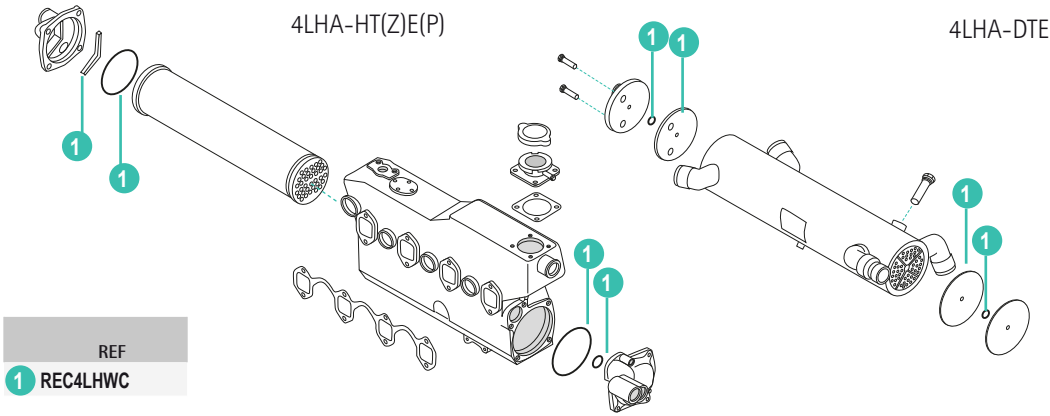

4LHA SERIES

6LY SERIES