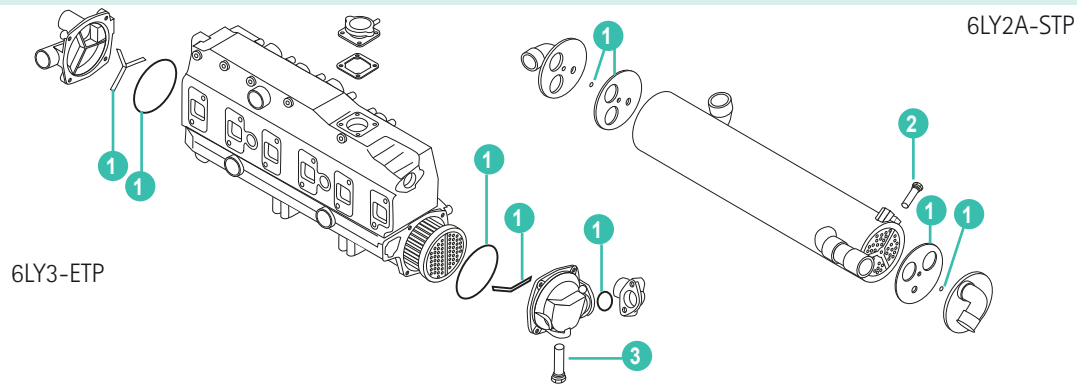

4LHA SERIES

6LY SERIES

6LP SERIES

GUÍA JUNTAS ENFRIADOR AGUA

COOLING FRESH WATER COOLER

GUIDA GUARNIZIONE RIFREDDATORE ACQUA

GUIDE JOINTS REFROIDISSEUR D'EAU

KIT	REF	TÓRICA	O-RING	FASCIA TONDA	JOINT TORIQUE	UN.
REC2GMWC	128695-44070	TÓRICA	O-RING	FASCIA TONDA	JOINT TORIQUE	2
	24311-000700	TÓRICA	O-RING	FASCIA TONDA	JOINT TORIQUE	2
	123682-44201	JUNTA	GASKET	GUARNIZIONE	JOINT	1
	24311-000160	TÓRICA	O-RING	FASCIA TONDA	JOINT TORIQUE	1
	128290-13251	JUNTA	GASKET	GUARNIZIONE	JOINT	1
REC3GMWC	121450-11681	JUNTA	GASKET	GUARNIZIONE	JOINT	1
	128297-44030	TÓRICA	O-RING	FASCIA TONDA	JOINT TORIQUE	2
	128695-44070	TÓRICA	O-RING	FASCIA TONDA	JOINT TORIQUE	2
	24311-000700	TÓRICA	O-RING	FASCIA TONDA	JOINT TORIQUE	2
	123682-44201	GASKET	GASKET	GUARNIZIONE	JOINT	1
	24311-000160	O-RING	O-RING	FASCIA TONDA	JOINT TORIQUE	1
121450-13251	GASKET	GASKET	GUARNIZIONE	JOINT	1	
128390-44491	GASKET	GASKET	GUARNIZIONE	JOINT	1