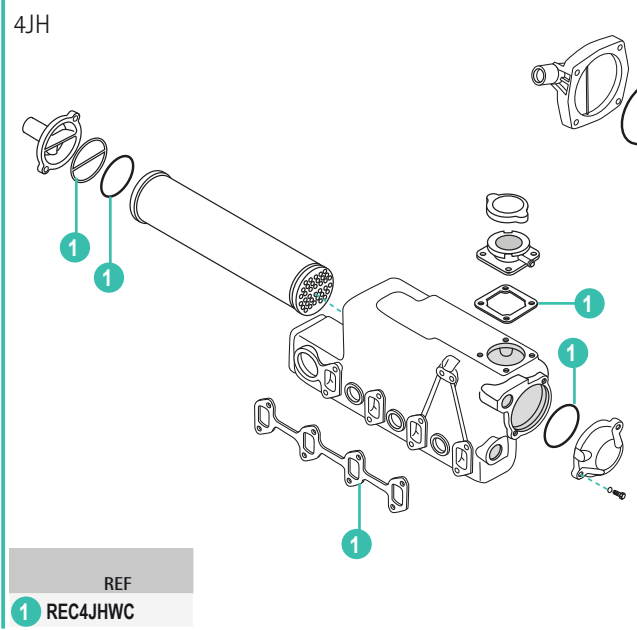

4JH SERIES

4JH