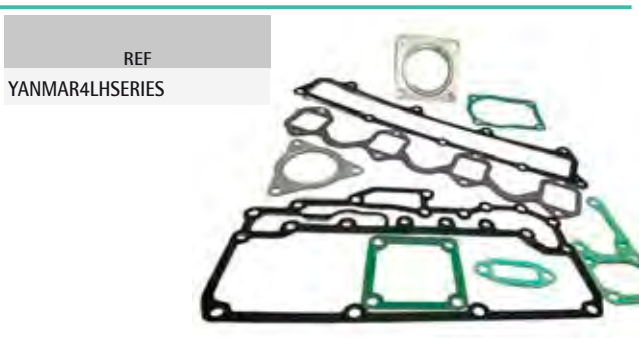

REF	OEM	
REC930122	930122	6LP-DTP, -DTZE, -DTZE1, -DTZP, -DTZP1 6LPA-DTE, -DTP, -DTZE, -DTZP

KITS SIN JUNTA CULATA

KIT, WITHOUT HEAD GASKET

KIT SENZA GUARNIZIONE TESTATA

KITS SANS JOINT DE CULASSE

GUIA KITS DE JUNTAS