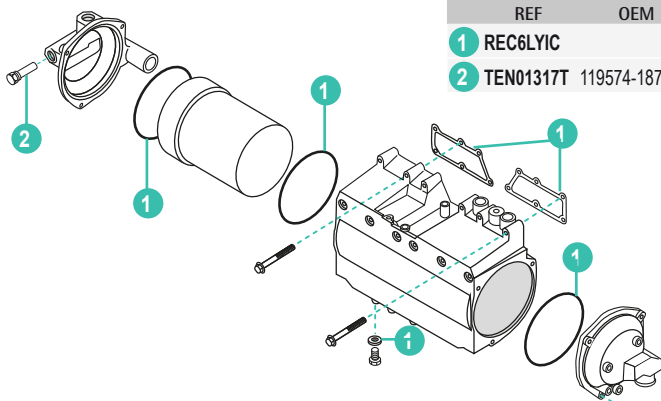

REF	OEM				
1 REC6LYIC		KIT	KIT	KIT	KIT
2 TEN01317T	119574-18790	ÁNODO COMPLETO	ANODE ASSY	ANODO COMPLETO	ANODE COMPLET

GUÍA ENFRIADOR AIRE

INTER COOLER GUIDE

GUIDA RAFFREDATORE ARIA

GUIDE REFFROIDISSEURS AIR

KIT	REF	TÓRICA	O-RING	FASCIA TONDA	JOINT TORIQUE	UN.
REC4JHIC	129672-18170	TÓRICA	O-RING	FASCIA TONDA	JOINT TORIQUE	4
	129573-18120	JUNTA	GASKET	GUARNIZIONE	JOINT	1
REC4LHIC	119773-18350	TÓRICA	O-RING	FASCIA TONDA	JOINT TORIQUE	3
	119175-18590	JUNTA	GASKET	GUARNIZIONE	JOINT	2
	127677-33060	TÓRICA	O-RING	FASCIA TONDA	JOINT TORIQUE	1
REC6LYIC	119578-18420	TÓRICA	O-RING	FASCIA TONDA	JOINT TORIQUE	3
	23414-080000	JUNTA	GASKET	GUARNIZIONE	JOINT	1
	119595-18600	JUNTA	GASKET	GUARNIZIONE	JOINT	2
REC6LPIC	119773-18350	TÓRICA	O-RING	FASCIA TONDA	JOINT TORIQUE	3
	119773-18121	JUNTA	GASKET	GUARNIZIONE	JOINT	1