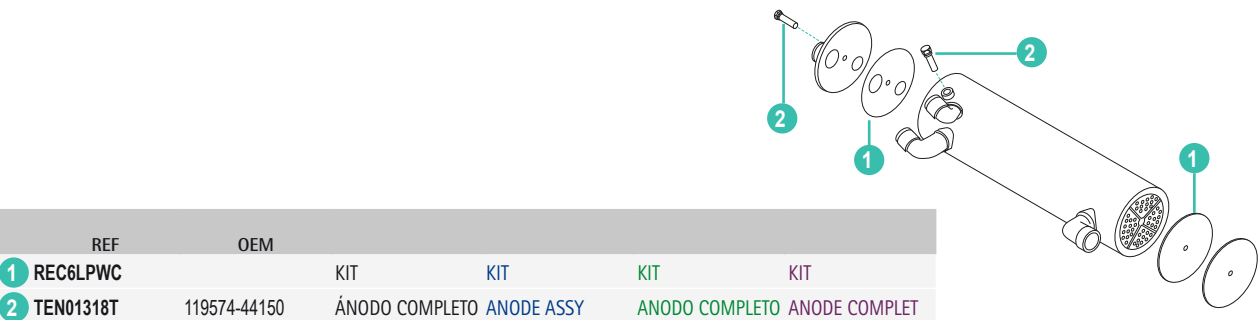

6LP SERIES

GUÍA JUNTAS ENFRIADOR AGUA

COOLING FRESH WATER COOLER

GUIDA GUARNIZIONE RIFREDDATORE ACQUA

GUIDE JOINTS REFROIDISSEUR D'EAU

KIT	REF	TÓRICA	O-RING	FASCIA TONDA	JOINT TORIQUE	UN.
REC2GMWC	128695-44070	TÓRICA	O-RING	FASCIA TONDA	JOINT TORIQUE	2
	24311-000700	TÓRICA	O-RING	FASCIA TONDA	JOINT TORIQUE	2
	123682-44201	JUNTA	GASKET	GUARNIZIONE	JOINT	1
	24311-000160	TÓRICA	O-RING	FASCIA TONDA	JOINT TORIQUE	1
	128290-13251	JUNTA	GASKET	GUARNIZIONE	JOINT	1
REC3GMWC	121450-11681	JUNTA	GASKET	GUARNIZIONE	JOINT	1
	128297-44030	TÓRICA	O-RING	FASCIA TONDA	JOINT TORIQUE	2
	128695-44070	TÓRICA	O-RING	FASCIA TONDA	JOINT TORIQUE	2
	24311-000700	TÓRICA	O-RING	FASCIA TONDA	JOINT TORIQUE	2
	123682-44201	GASKET	GASKET	GUARNIZIONE	JOINT	1
	24311-000160	O-RING	O-RING	FASCIA TONDA	JOINT TORIQUE	1
121450-13251	GASKET	GASKET	GUARNIZIONE	JOINT	1	
128390-44491	GASKET	GASKET	GUARNIZIONE	JOINT	1