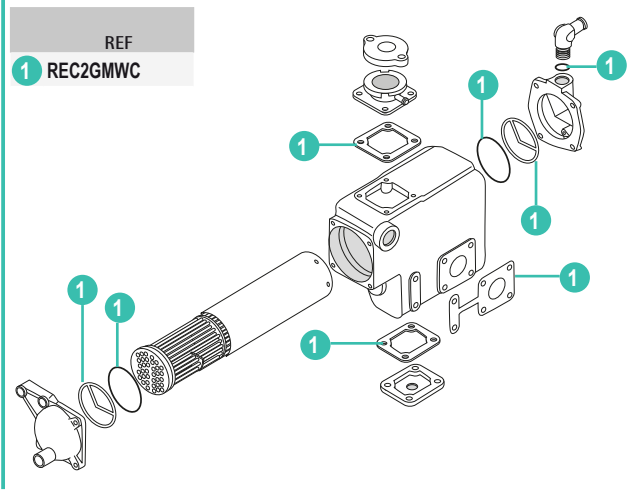

KITS JUNTAS ENFRIADOR AGUA

COOLER GASKETS, KITS

KIT GUARNIZIONE RAFFREDDATORE ACQUA

KITS JOINTS REFFROIDISSEUR EAU

2GM SERIES