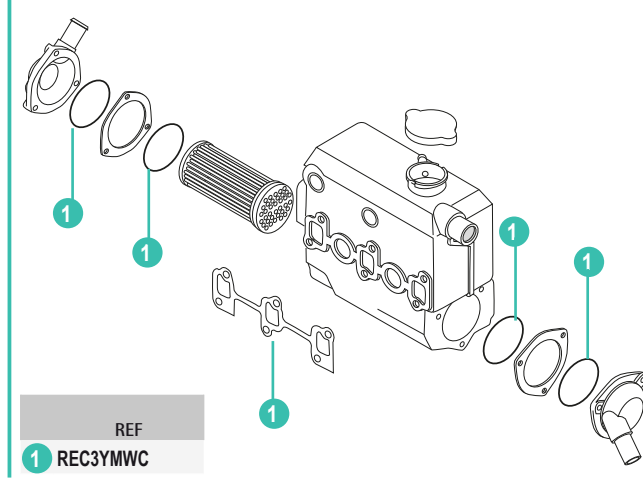

3YM SERIES
20 / 27 / 30