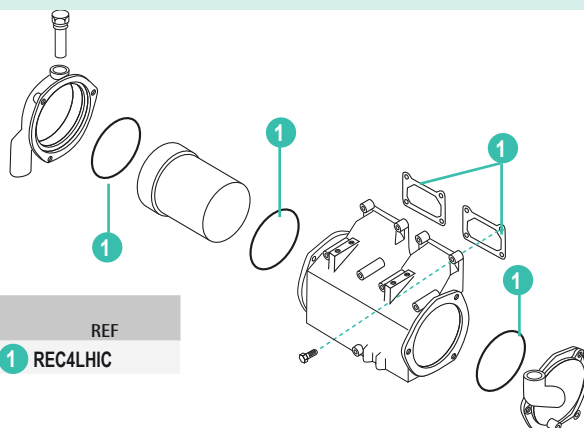

KITS JUNTAS ENFRIADOR AIRE

AIRCOOLER GASKETS, KITS

KIT GUARNIZIONE RAFFREDATORE ARIA

KITS JOINTS REFFROIDISSEURS AIR

4JH SERIES

4LH SERIES

6LP SERIES

REF	OEM				
1 REC6LPIC		KIT	KIT	KIT	KIT
2 TEN01317T	119574-18790	ÁNODO COMPLETO	ANODE ASSY	ANODO COMPLETO	ANODE COMPLET

6LY SERIES

REF	OEM				
1 REC6LYIC		KIT	KIT	KIT	KIT
2 TEN01317T	119574-18790	ÁNODO COMPLETO	ANODE ASSY	ANODO COMPLETO	ANODE COMPLET

GUÍA ENFRIADOR AIRE

INTER COOLER GUIDE

GUIDA RAFFREDATORE ARIA

GUIDE REFFROIDISSEURS AIR

KIT	REF	TÓRICA	O-RING	FASCIA TONDA	JOINT TORIQUE	UN.
REC4JHIC	129672-18170	TÓRICA	O-RING	FASCIA TONDA	JOINT TORIQUE	4
	129573-18120	JUNTA	GASKET	GUARNIZIONE	JOINT	1
REC4LHIC	119773-18350	TÓRICA	O-RING	FASCIA TONDA	JOINT TORIQUE	3
	119175-18590	JUNTA	GASKET	GUARNIZIONE	JOINT	2
	127677-33060	TÓRICA	O-RING	FASCIA TONDA	JOINT TORIQUE	1
REC6LYIC	119578-18420	TÓRICA	O-RING	FASCIA TONDA	JOINT TORIQUE	3
	23414-080000	JUNTA	GASKET	GUARNIZIONE	JOINT	1
	119595-18600	JUNTA	GASKET	GUARNIZIONE	JOINT	2
REC6LPIC	119773-18350	TÓRICA	O-RING	FASCIA TONDA	JOINT TORIQUE	3
	119773-18121	JUNTA	GASKET	GUARNIZIONE	JOINT	1