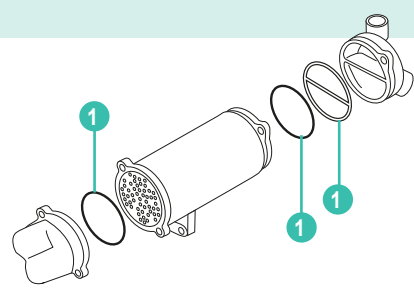

KITS JUNTAS ENFRIADOR ACEITE	OIL COOLER GASKETS, KITS	KIT GUARNIZIONE RAFFREDATORE OLIO	KITS REFFROIDISSEURS D'HUILE

4JH SERIES

REF
1 REC4JHOC