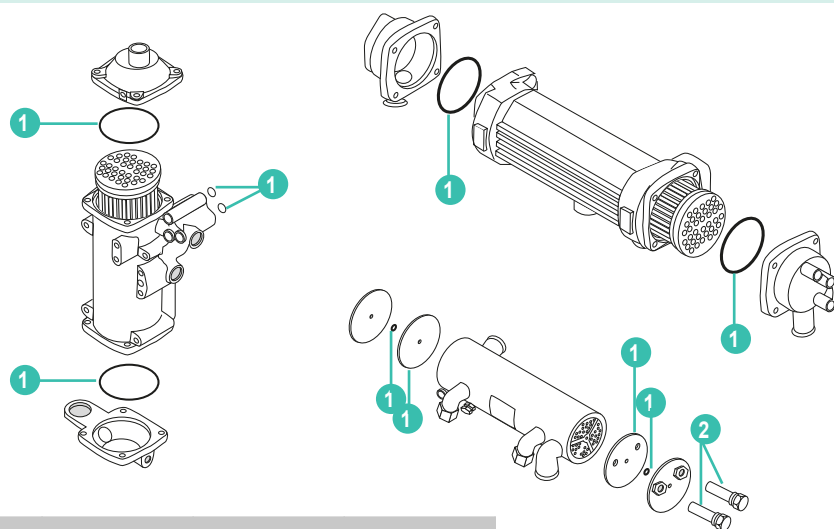

4LH SERIES

REF	OEM				
1 REC4LHOC		KIT	KIT	KIT	KIT
2 TEN01318T		ÁNODO COMPLETO	ANODE ASSY	ANODO COMPLETO	ANODE COMPLET