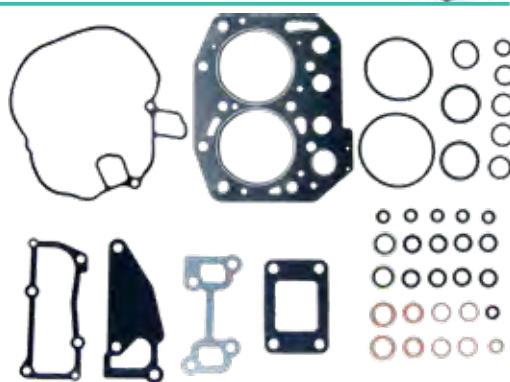

### JOINTS CULASSE

REF	OEM	
REC728170-92600	728170-92600	1GM 1GML

REF	OEM	
REC728171-92601	728176-92600 728171-92601	1GMY-C 1GM10

REF	OEM	
REC728790-92600	728790-92600	2YM15

REF	OEM	
REC728271-92605	728271-92605	2GM20, F